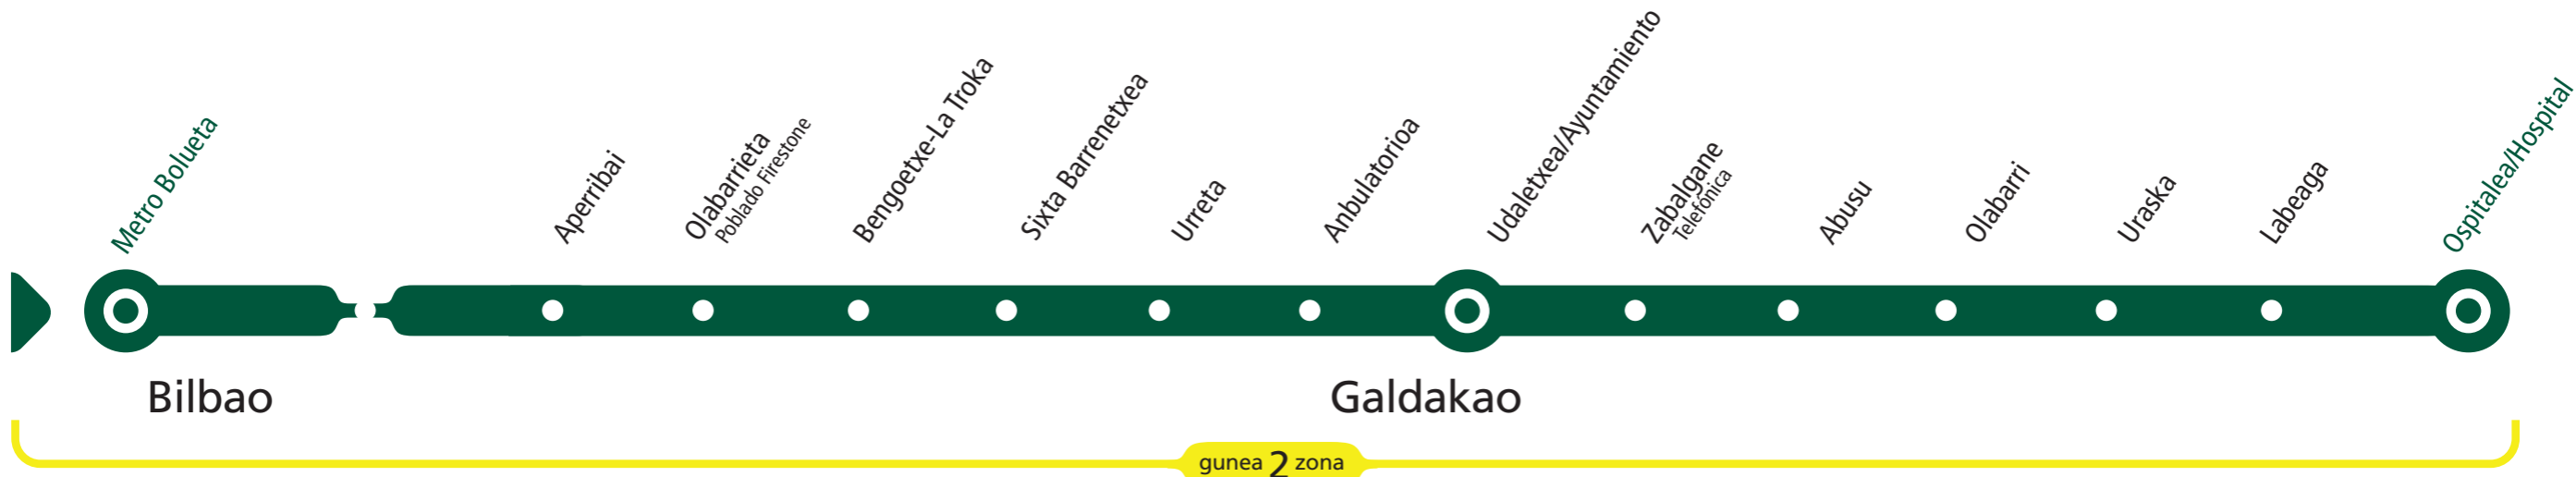

A 3932

Metro Bolueta - GALDAKAO

	Udaletxeraino irteerak Hasta el Ayuntamiento	Ospitaleraino Hasta el Hospital
Lanegunetan Laborables	06:40 → 23:20	07:00 → 23:00
Larunbatetan Sábados	20 min	1h
Jaiegunetan Festivos	06:40 → 23:20	07:00 → 23:00
	20 min	1h

Gaueko zerbitzua Udaletxeraino	Servicio nocturno Hasta el Ayuntamiento
Ostiraletan eta jaiegunen bezperetan Viernes y vísperas de fiesta	23:55 00:55 01:55
Larunbatetan Sábados	23:55 → 05:55
	1h