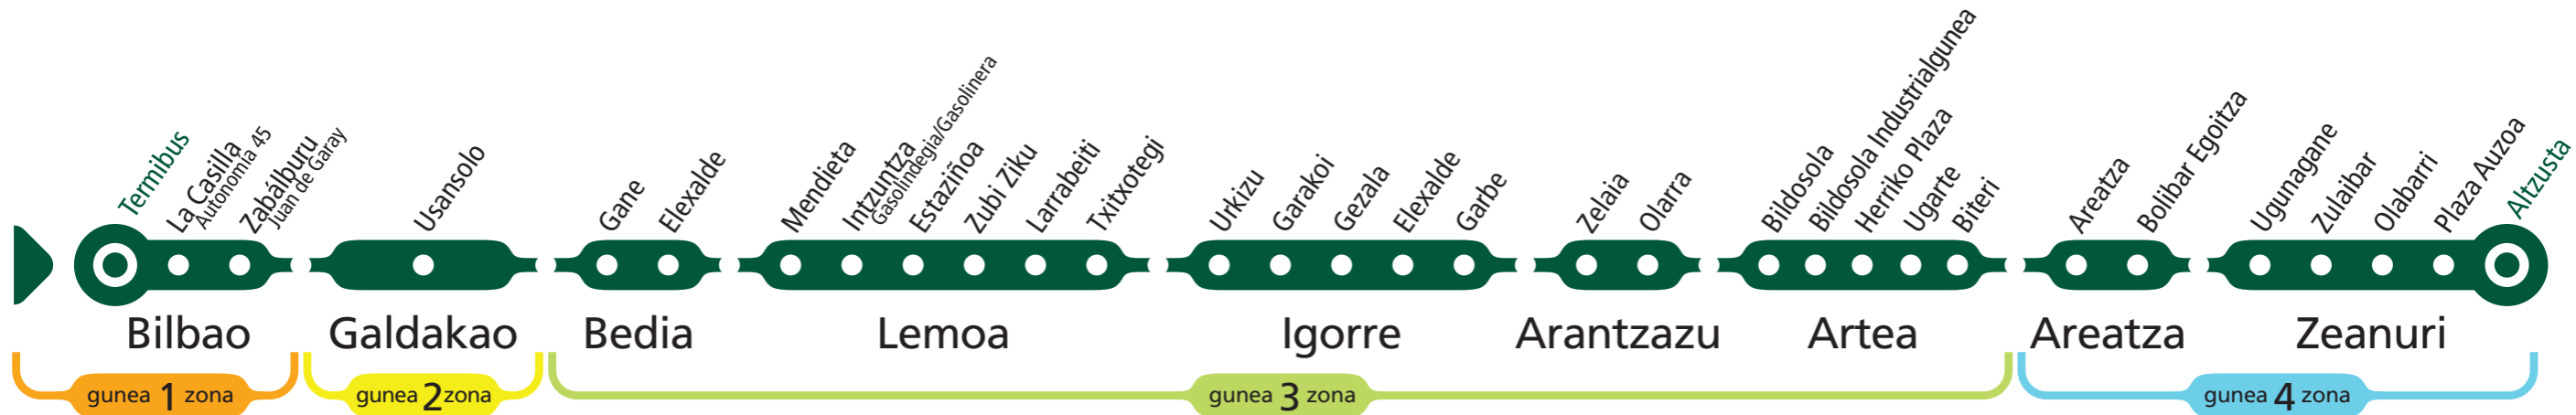

A 3927

BILBAO - LEMOA - ZEANURI (autopista)

Bilbotik irteerak Salidas de Bilbao

Lanegunetan Laborables	07:00 → 21:00 1h
Larunbatetan Sábados	Zerbitzurik gabe Sin servicio
Jaiegunetan Festivos	