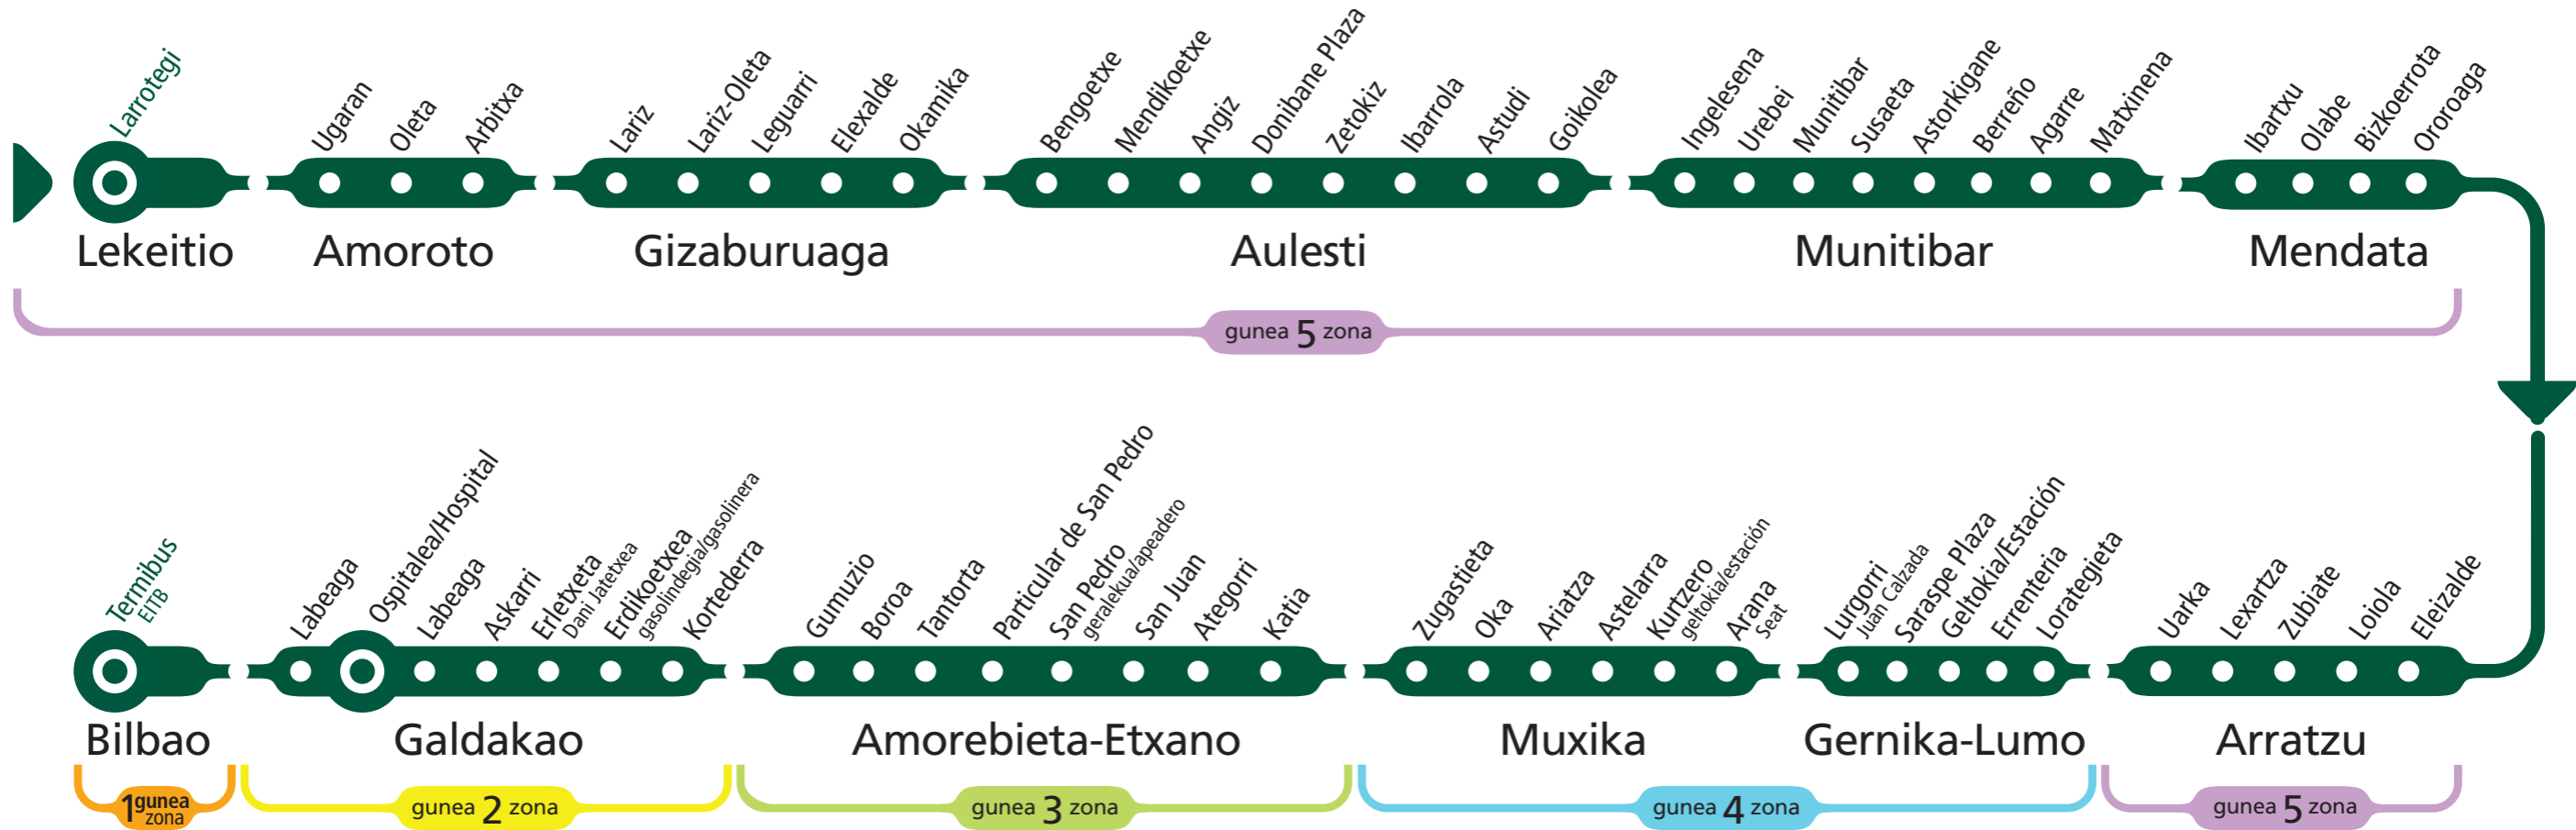

A 3523

LEKEITIO-AULESTI-GERNIKA-Hospital Galdakao/Ospitalea-BILBAO

Lekeitiotik Irteerak Salidas de Lekeitio							
Lanegunetan Laborables	05:50	07:50	09:50	11:50			
Larunbatetan Sábados	13:50	15:50	17:50	19:50			
Jaiegunetan Festivos	07:50	09:50	11:50	13:50	15:50	17:50	19:50

Oharrak Notas

Eskola-egunetan 05:50, 07:50, eta 11:50etako zerbitzuek lotura dute Gernikan A3525 GERNIKA – UPV/EHU linearekin

Los días lectivos los servicios de las 5:50, 7:50, 11:50 tienen conexión con la línea A3525 GERNIKA -UPV/EHU en Gernika