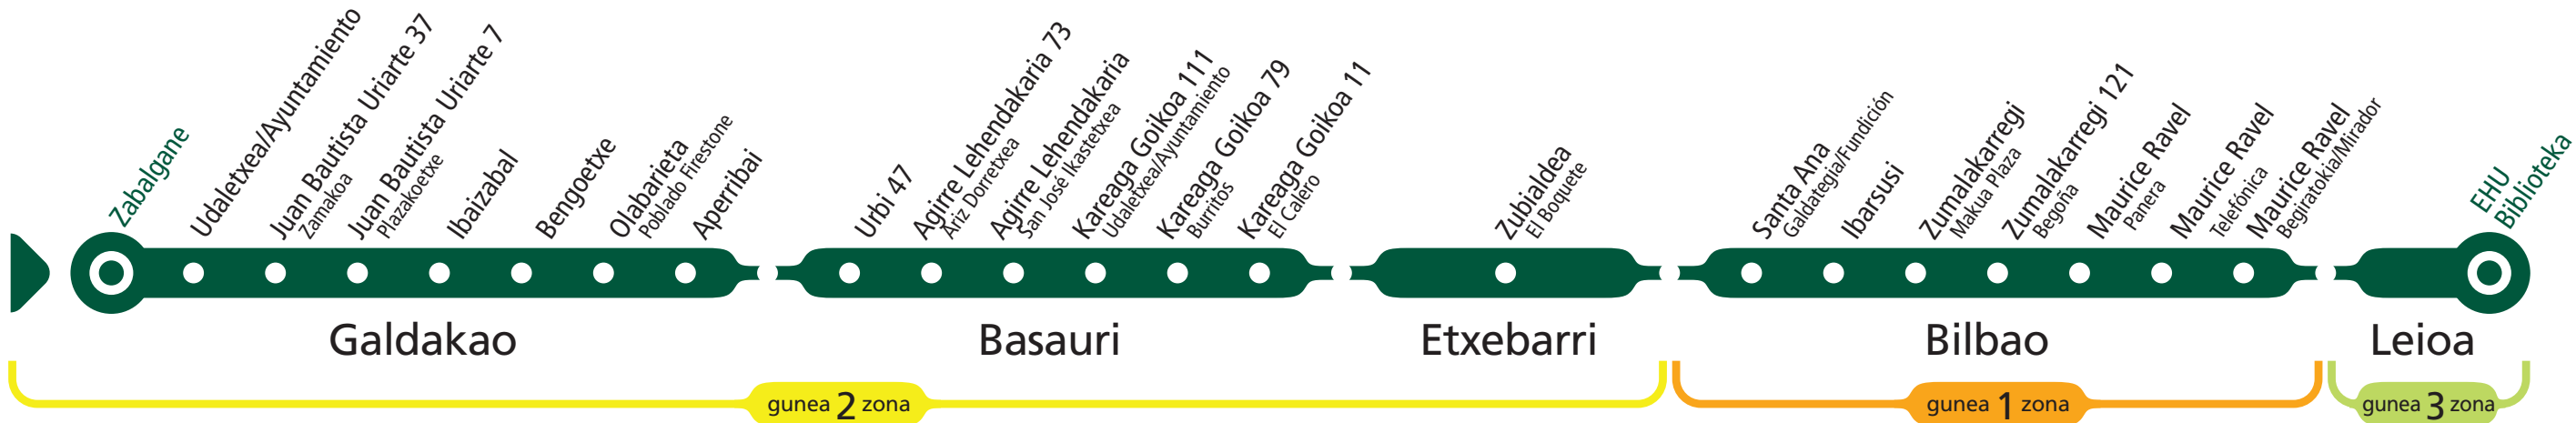

# A 2610

# GALDAKAO - UPV/EHU

| Galdakaotik irteerak Salidas de Galdakao |                               |
|--|-------------------------------|
| Eskola-egunetan Lectivos                 | 07:00 → 17:00                 |
|  | 1 h                           |
| Larunbatetan Sábados                     | Zerbitzurik gabe Sin servicio |
| Jaiegunetan Festivos                     |                               |

**Oharrak Notas**

Usansolotik irteerak: 6:55 eta 7:55  
 Basuritik irteerak: 7:10 eta 8:10  
 Salidas de Usansolo: 6:55 y 7:55  
 Salidas de Basauri: 7:10 y 8:10