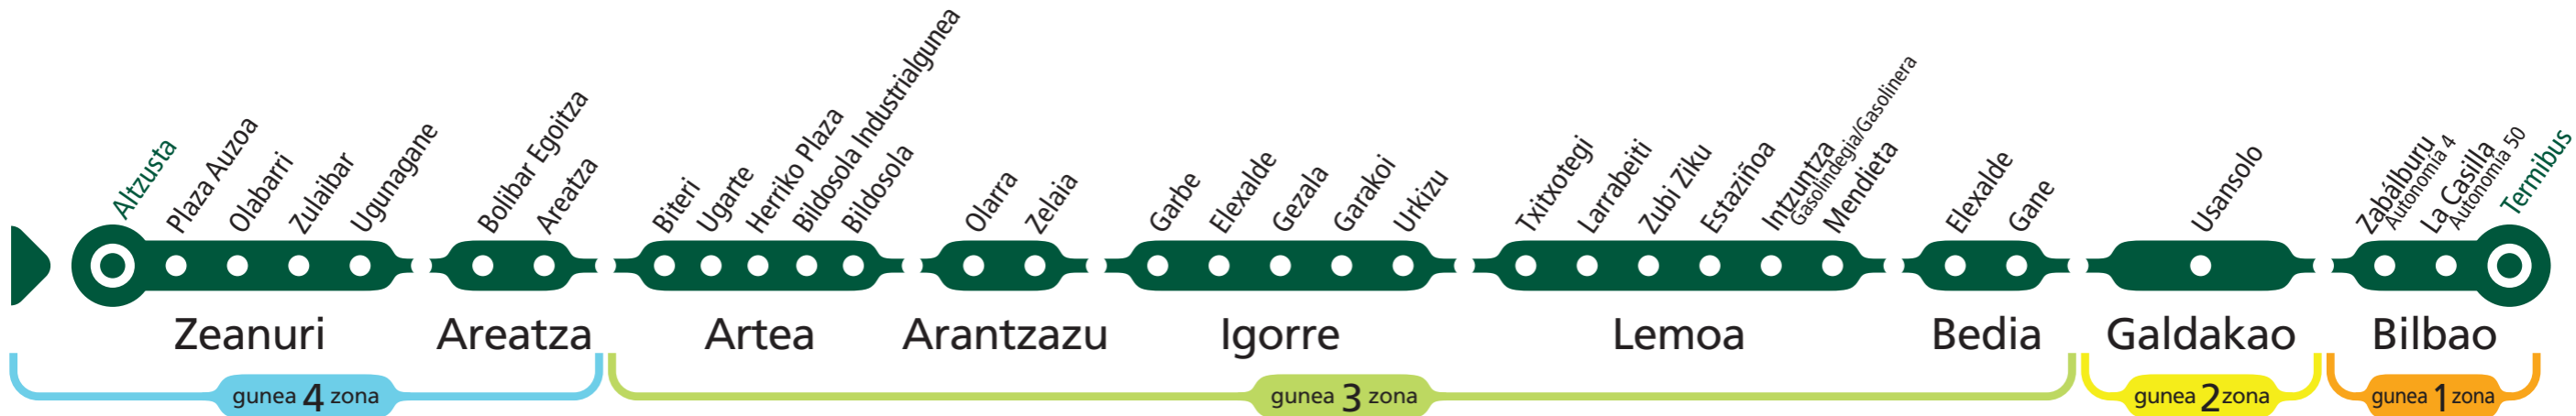

A 3927

ZEANURI - LEMOA - BILBAO (autopista)

Zeanuritik irteerak Salidas de Zeanuri		
Lanegunetan Laborables	07:00	08:15 → 21:15
	Lehen. zerbitzua Primer servicio	1h
Larunbatetan Sábados	Zerbitzurik gabe Sin servicio	
Jaiegunetan Festivos		

Oharrak Notas

Irteerak adierazi diren ordutegietan egingo dira, Auzoa plazatik (Zeanuri), eta Altzustatik bost minutu lehenago

Las salidas se realizarán en los horarios indicados desde Plaza Auzoa (Zeanuri), saliendo 5 minutos antes desde Altzusta