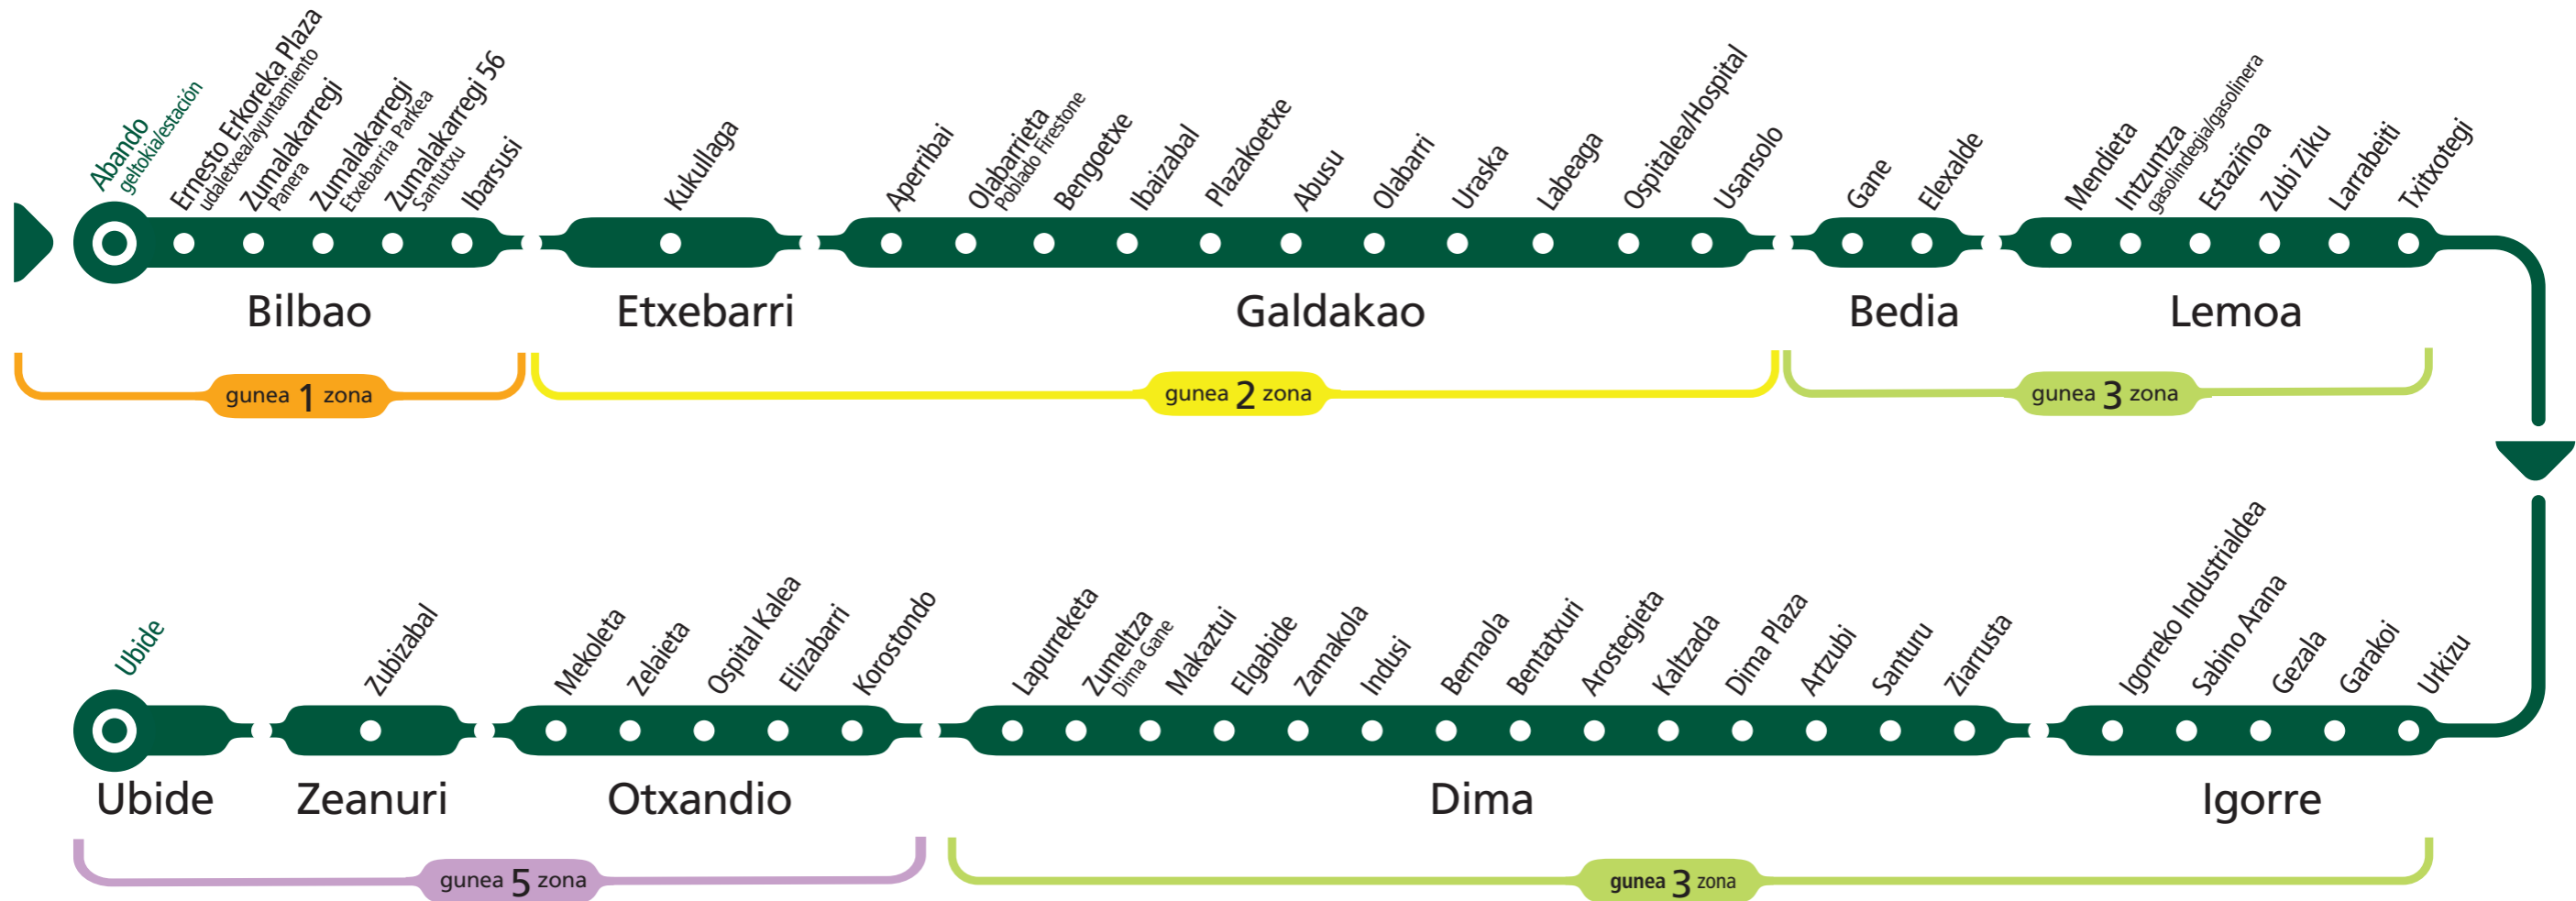

A 3925

BILBAO - LEMOA - OTXANDIO - UBIDE

Bilbotik irteerak/Salidas de Bilbao:	Ubideraino hasta Ubide	Otxandioraino hasta Otxandio
Lanegunetan Laborables		06:45 → 20:45
Larunbatetan Sábados	06:45 08:45 10:45 12:45 14:45 16:45 18:45 20:45	1 h
Jaiegunetan Festivos		

Oharrak Notas

Bilbotik 06:45, 12:45 eta 16:45 irteten diren zerbitzuak Barazarren gelditzen dira

Los servicios con salida de Bilbao: 6:45, 12:45 y 16:45 paran en la Estación de Servicio de Barazar