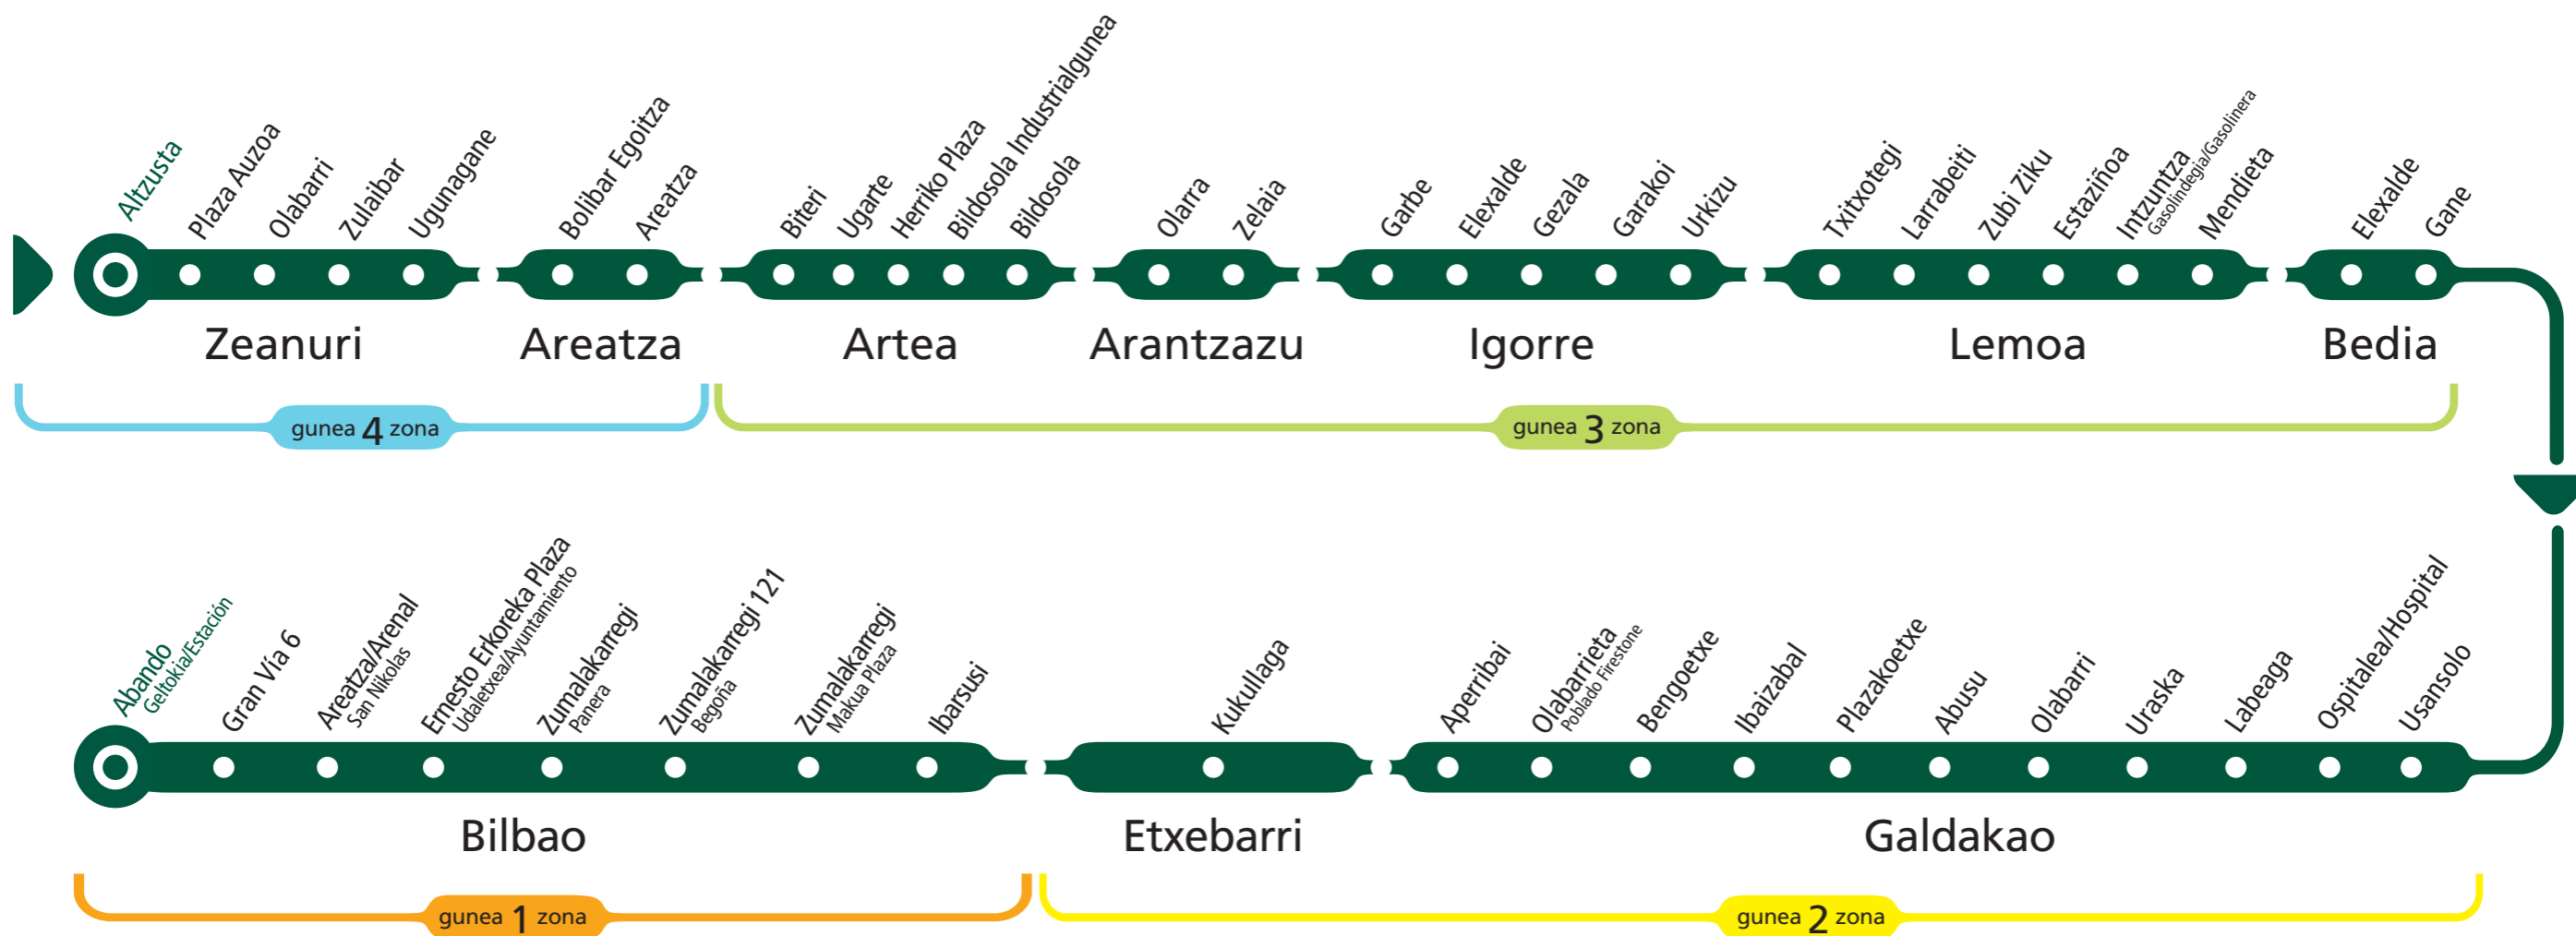

A 3917

ZEANURI - LEMOA - Hospital Galdakao/Ospitalea - BILBAO

| Zeanuritik irteerak Salidas de Zeanuri | | | |
|--|---|---------------------|---|
| Lanegunetan Laborables | 05:00/05:15/05:45/06:15 Lehen zerbitzuak Primeros servicios | 06:45 → 21:45 1h | 22:00 Azken zerbitzua Último servicio |
| Larunbatetan Sábados | 05:00 Lehen zerbitzua Primer servicio | 05:45 → 21:45 1h | |
| Jaiegunetan Festivos | 07:45 → 21:45 1h | | |

Oharrak Notas

Irteerak adierazi diren ordutegietan egingo dira, Auzoa plazatik (Zeanuri), eta Altzustatik bost minutu lehenago

Las salidas se realizarán en los horarios indicados desde Plaza Auzoa (Zeanuri), saliendo 5 minutos antes desde Altzusta