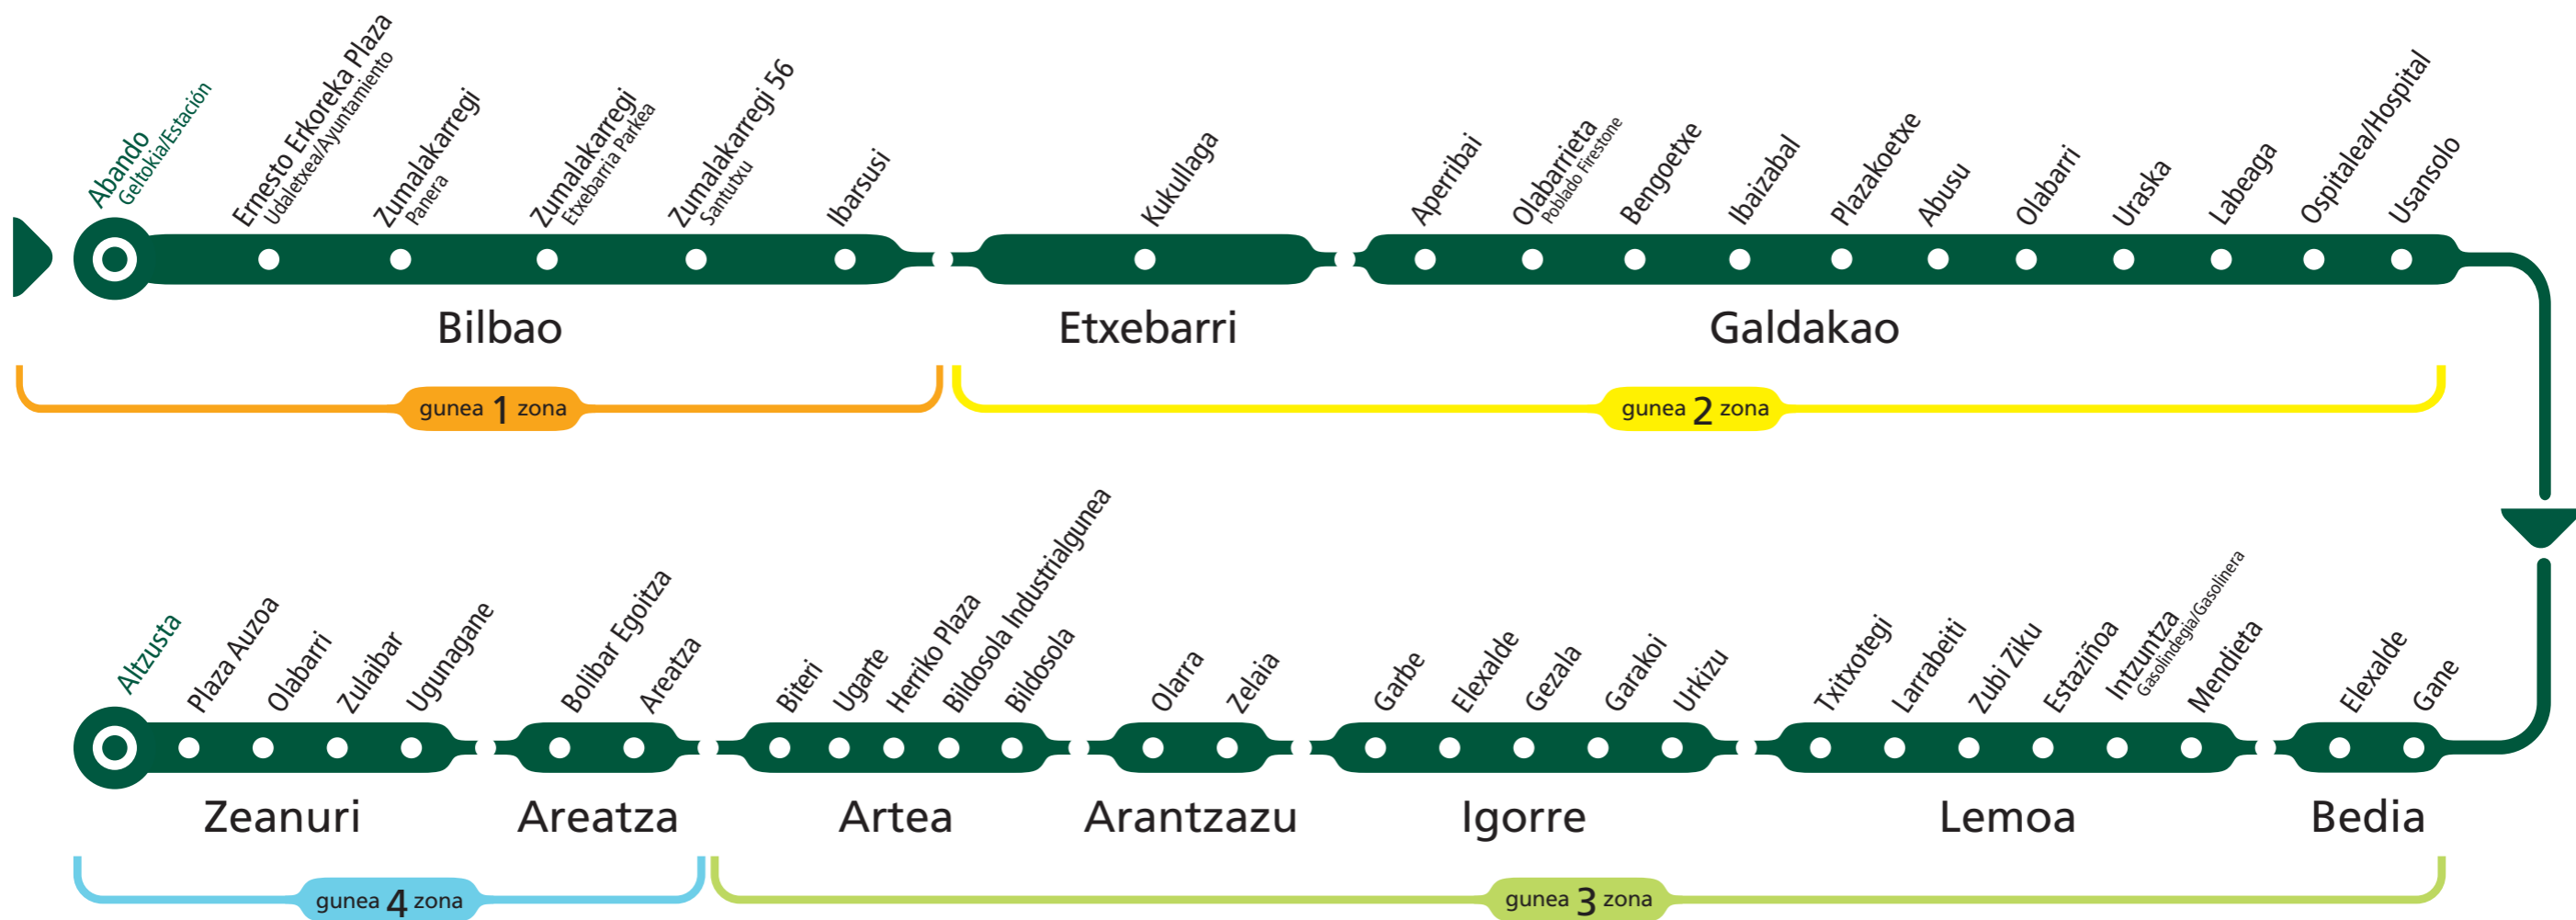

A 3917

BILBAO - Hospital Galdakao/Ospitalea - LEMOA - ZEANURI

Bilbotik irteerak Salidas de Bilbao	
Lanegunetan Laborables	06:15 → 22:15
Larunbatetan Sábados	1h
Jaiegunetan Festivos	07:15 → 22:15
	1h