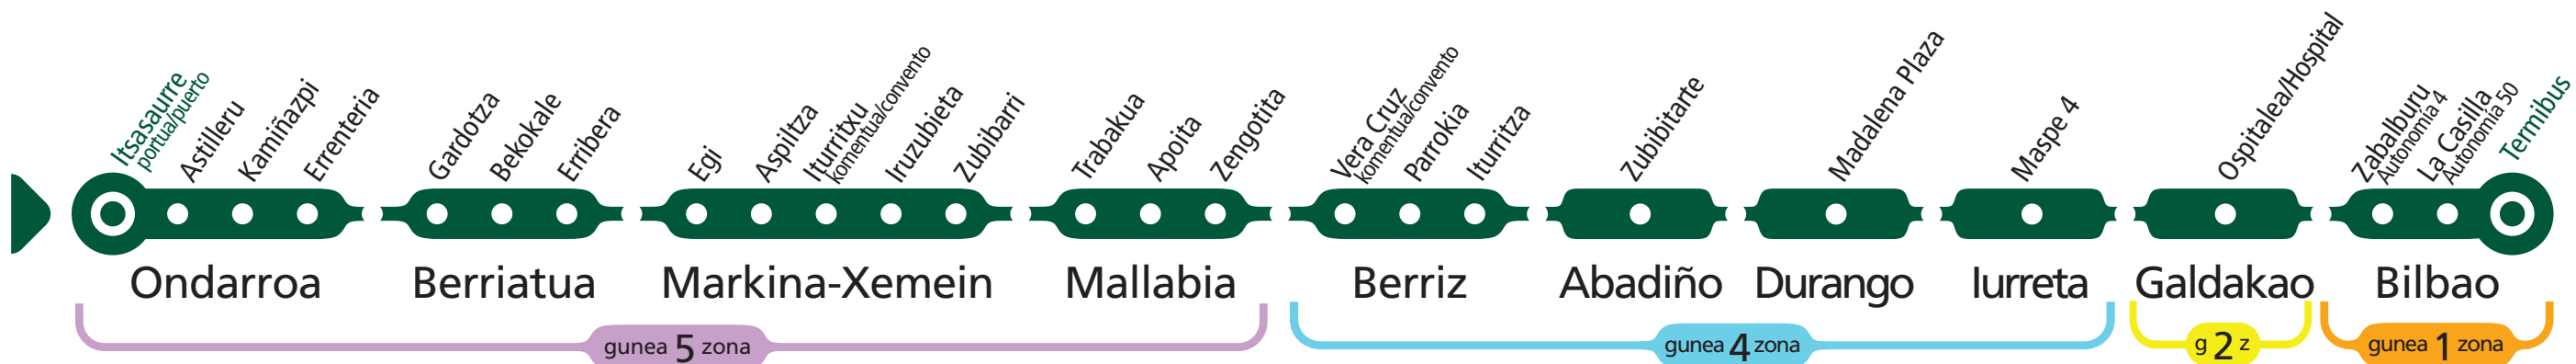

A 3915

ONDARROA - DURANGO - BILBAO (Autopista)

Ondarroatik irteerak Salidas de Ondarroa

Lanegunetan Laborables	06:10 → 20:10	06:30 07:30
Larunbatetan Sábados	1h	Zuzeneko zerbitzuak Servicios directos
Jaiegunetan Festivos	07:10 → 20:10	
	1h	

Oharrak Notas

Ordu hauetako zerbitzuek lotura dute Durangon A3924 ERMUA - DURANGO - UPV/EHU linearekin (eskola-egunetan): 6:10, 7:10, 8:10, 9:10, 12:10 eta 13:10
 Los servicios de 6:10, 7:10, 8:10, 9:10, 12:10 y 13:10 tienen conexión con la línea A3924 ERMUA - DURANGO - UPV/EHU en Durango (días lectivos)

Zuzeneko zerbitzuak Itxasaurren, Astillerun, Kamiñazpin (Ondarroa), Erriberan (Berriatua) eta Iturritxun (Markina-Xemein) baino ez dira gelditzen; handik aurrera zuzenean doaz Bilbora
 Los servicios directos sólo paran en Itxasaurre, Astilleru, Kamiñazpi (Ondarroa), Erribera (Berriatua), Iturritxu (Markina-Xemein), y a partir de aquí directo a Bilbao