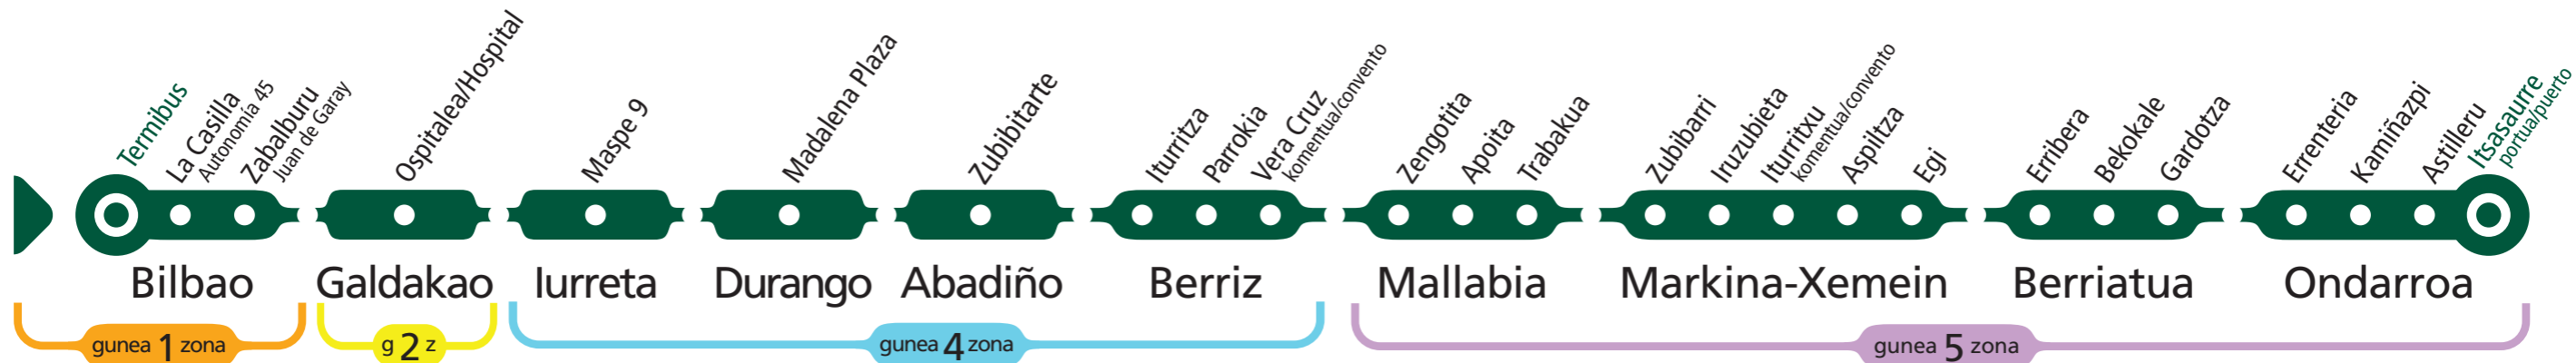

A 3915

BILBAO - DURANGO - ONDARROA (Autopista)

Bilbotik irteerak Salidas de Bilbao

Lanegunetan Laborables 07:40 → 21:40

Larunbatetan Sábados 1h

Jaiegunetan Festivos 08:40 → 21:40

1h