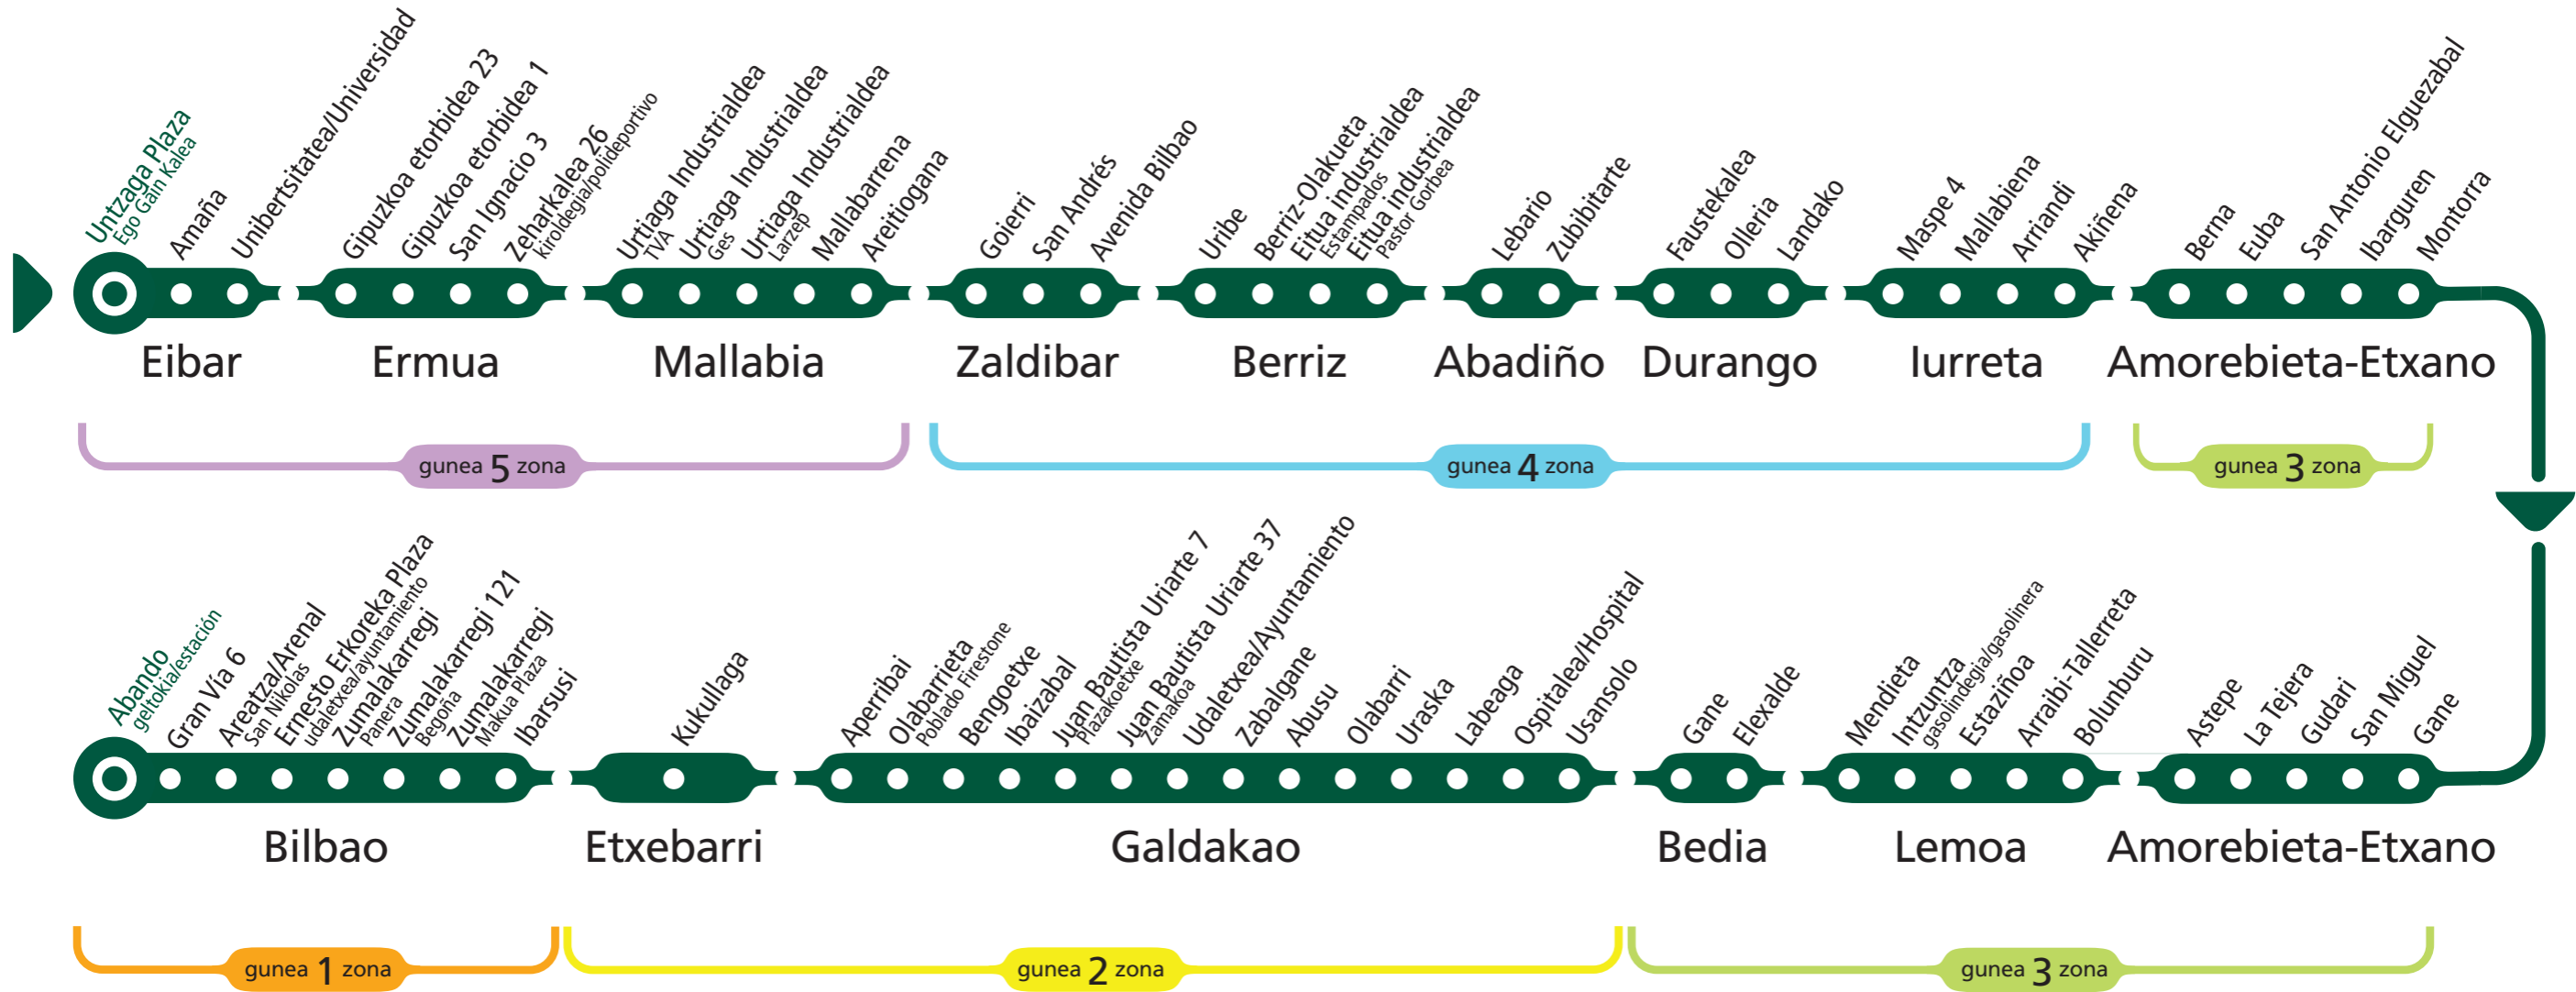

# A 3912

# EIBAR - ERMUA - DURANGO - LEMOA - Hospital Galdakao Ospitalea - BILBAO

Eibartik irteerak Salidas de Eibar	
Lanegunetan Laborables	06:00 → 21:00 * 1h
Larunbatetan Sábados	06:20 → 21:20 * 1h
Jaiegunetan Festivos	07:20 → 21:20 * 1h

Oharrak Notas	
Lanegunetan Laborables	* Durangotik igartzeko gutxi gorabeherako ordutegia :40an * Horario estimado de paso por Durango a las :40 horas
Larunbatetan Sábados	* Durangotik ordu guztietan puntuan pasatuko da * Horario estimado de paso por Durango a las horas en punto
Jaiegunetan Festivos	* Durangotik ordu guztietan puntuan pasatuko da * Horario estimado de paso por Durango a las horas en punto Jaiegunetan 07:00etan zerbitzu bat dago Durangotik Bilbora Los festivos hay un servicio de Durango a Bilbao a las 07:00