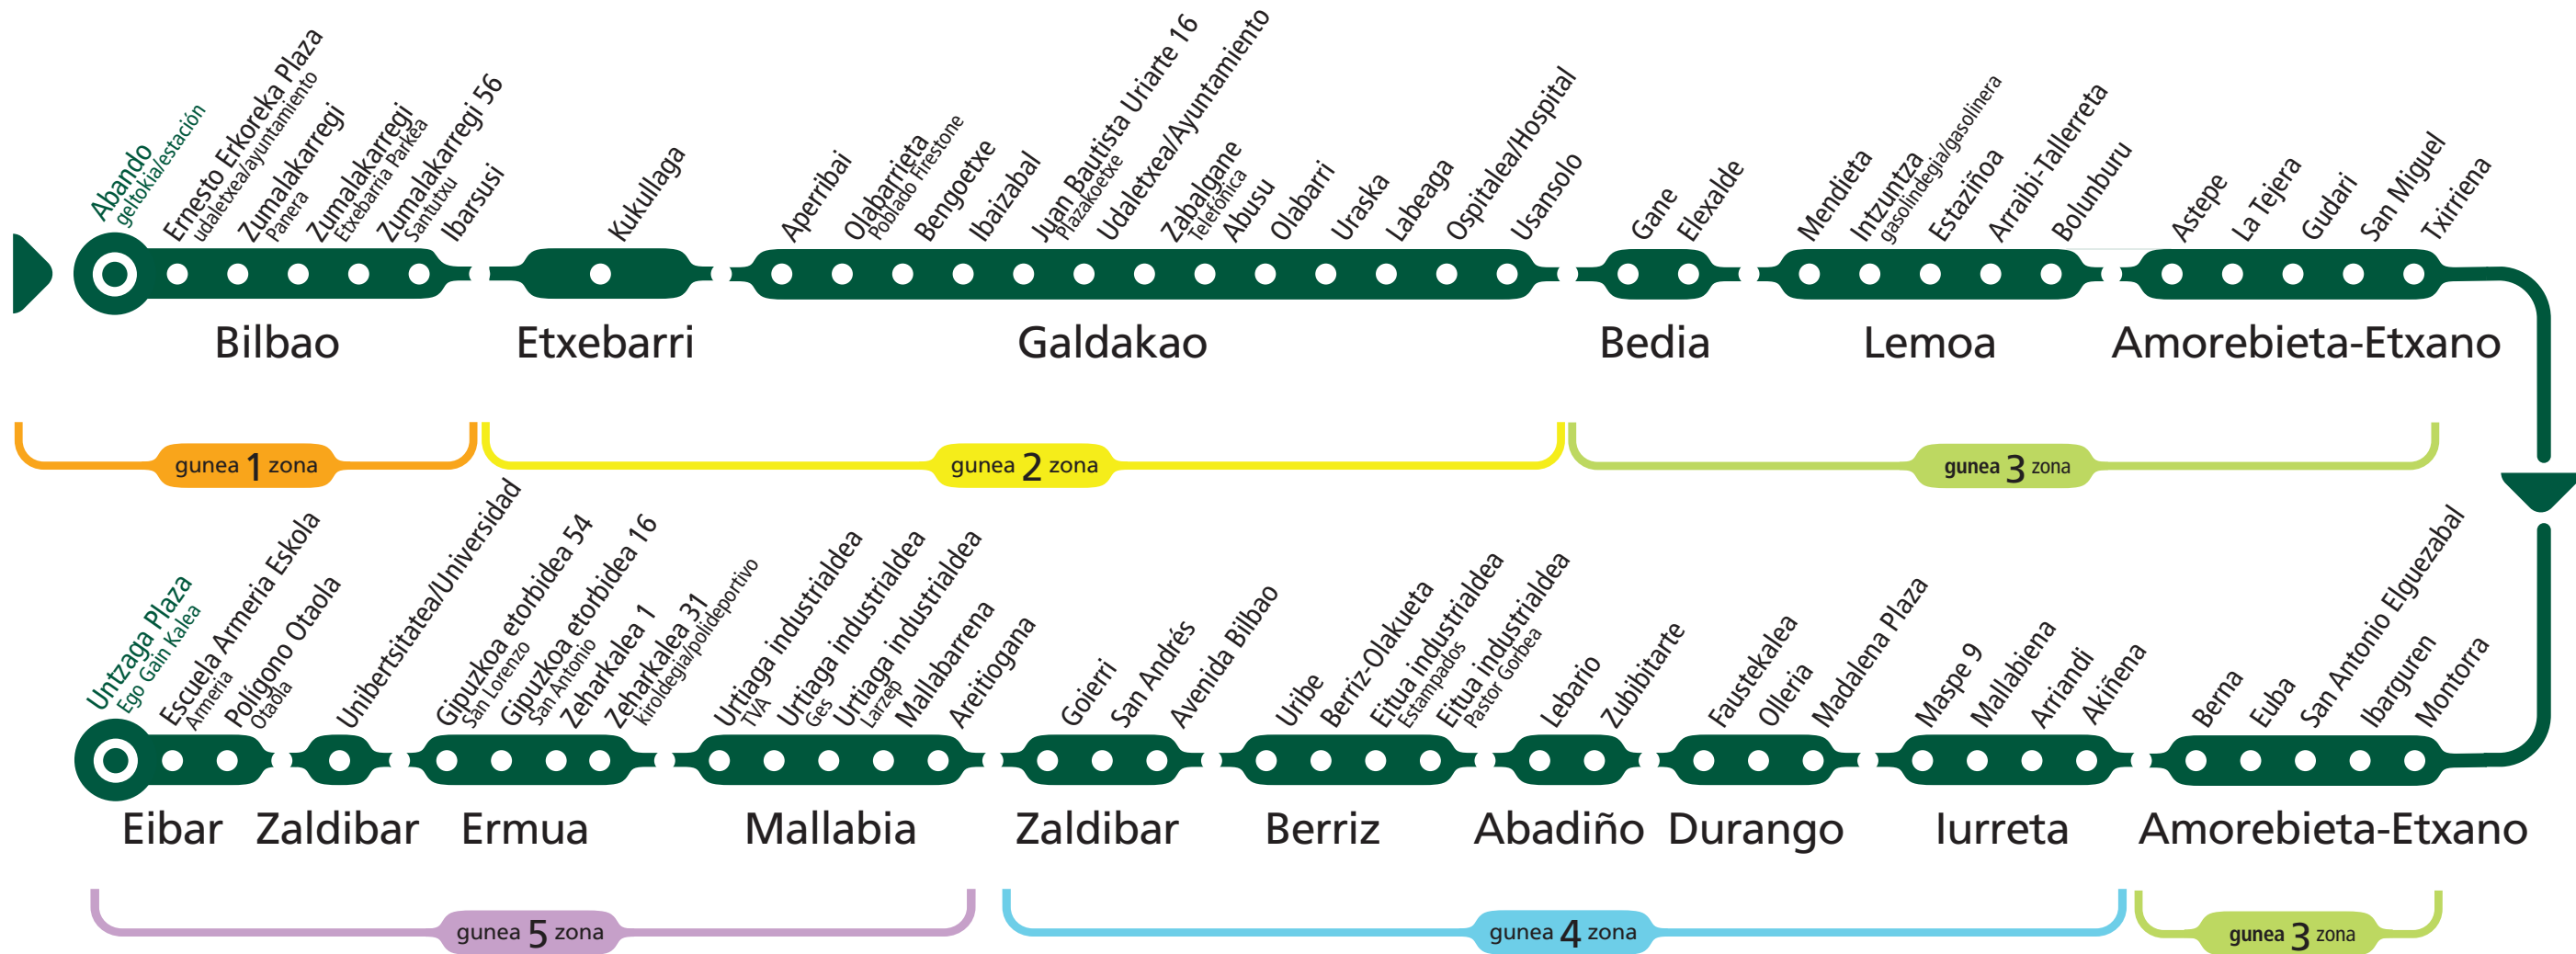

A 3912

BILBAO - Hospital Galdakao Ospitalea - LEMOA - DURANGO - ERMUA - EIBAR

Bilbotik irteerak Salidas de Bilbao	
Lanegunetan Laborables	06:30 → 22:30
Larunbatetan Sábados	1h
Jaiegunetan Festivos	07:30 → 22:30
	1h

Oharrak Notas

Durangotik erdietan pasatuko da.

Horario estimado de paso por Durango a :30