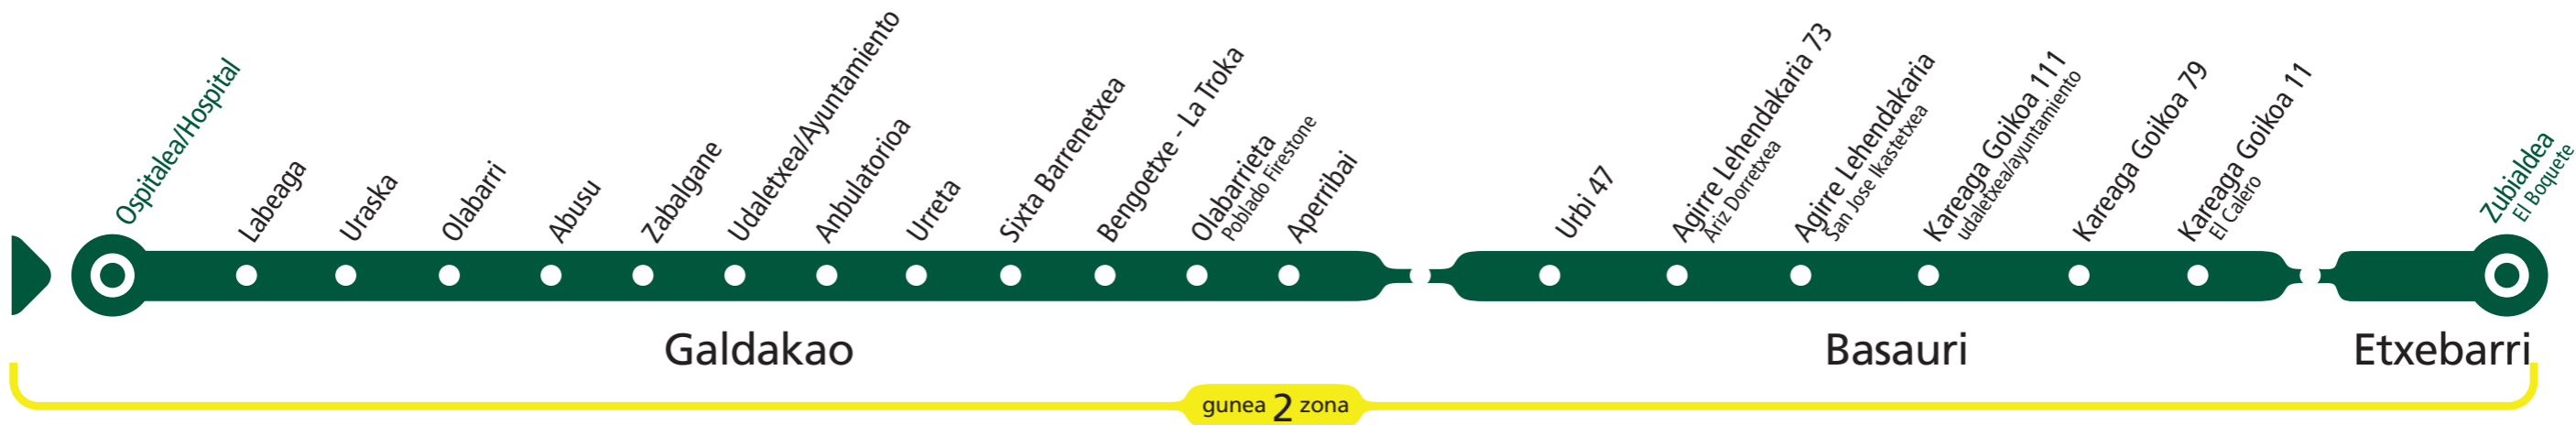

A 3642

Hospital Galdakao Ospitalea (Bengoetxe) - BASAURI

Galdakao Ospitaletik irteerak Salidas de Hospital Galdakao

06:10 → 22:40

Astelehenetik
larunbatera
(lanegun
direnean)

De lunes a
sábado
laborable

30 min

Oharrak Notas

:10ean irteten diren autobusak Basozelaitik pasatzen dira, eta leku hauetan geratzen dira: Basozelai (Axular 42) eta Karmelo Torre 17; :40koak, berriz, Kareagatik (Bidebieta) doaz

Las salidas de :10 van por Basozelai, parando en Basozelai (Axular 42) y Karmelo Torre 17, y las de :40 por Kareaga (Bidebieta)