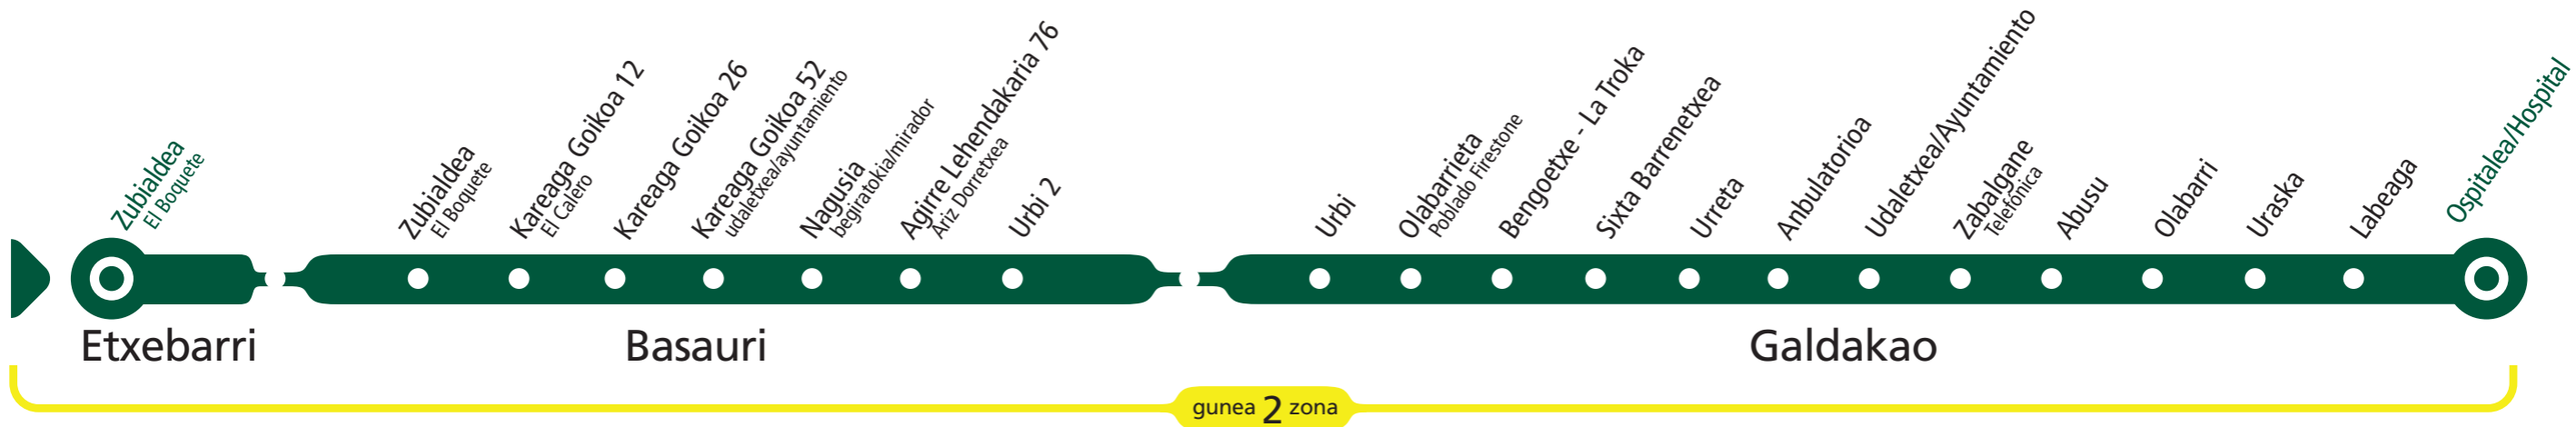

A 3642

BASAURI - Hospital Galdakao Ospitalea (Bengoetxe)

Basauritik irteerak Salidas de Basauri

05:55 → 22:55

Astelehenetik
larunbatera
(lanegun
direnean)

De lunes a
sábado
laborable

30 min

Oharrak Notas

:55ean irteten diren autobusak Basozelaitik pasatzen dira, eta leku hauetan geratzen dira: Karmelo Torre 4 eta Basozelai (Karmelo Torre 22); :25ekoak, berriz, Kareagatik (Bidebieta) doaz

Las salidas de :55 van por Basozelai, parando en Karmelo Torre 4 y Basozelai (Karmelo Torre 22), y las de :25 por Kareaga (Bidebieta)