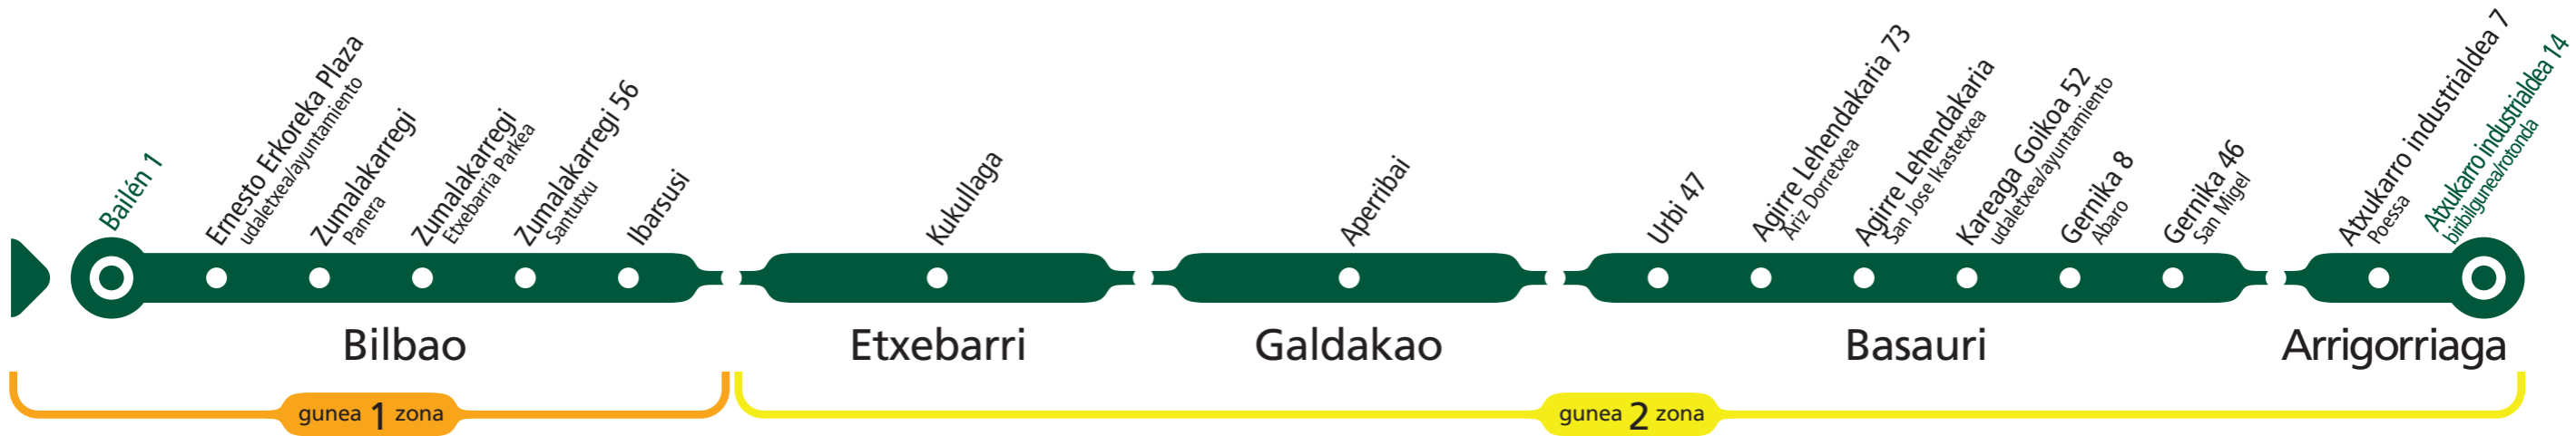

A 3632

BILBAO - ETXEBARRI - BASAURI - San Miguel (Begoña)

Salidas de / Nondik	A / Nora
Bilbao	Basauri
Lanegunetan Laborables	06:20 → 22:20 1h
Larunbatetan Sábados	07:20 → 22:20
Jaiegunetan Festivos	1h

Oharrak Notas
Jaiegunetan / Festivos: - 08:20, 12:20, 16:20, 18:20 eta 20:20tako zerbitzuak Zaratorraino helduko dira, Arrigorriagan Lepanto z/g, Urgoiti (Geltokia), Urgoiti (Ambulatorio), Severo Ochoa 13 eta Severo Ochoa 3 geltokietan geldituta. Zaratorraino Mendietan eta Elexalden geldituko da. - Atxukarro Industrialdearaino: 07:20, 09:20, 10:20, 11:20, 13:20, 14:20, 15:20, 17:20, 19:20, 21:20 eta 22:20 - Los servicios de 08:20, 12:20, 16:20, 18:20 y 20:20 llegan hasta Zarátamo, parando en Arrigorriaga en Lepanto s/n, Urgoiti (Estación), Urgoiti (Ambulatorio), Severo Ochoa 13 y Severo Ochoa 3. En Zarátamo parará en Mendieta y Elexalde. - Hasta el Polígono Atxukarro: 07:20, 09:20, 10:20, 11:20, 13:20, 14:20, 15:20, 17:20, 19:20, 21:20 y 22:20