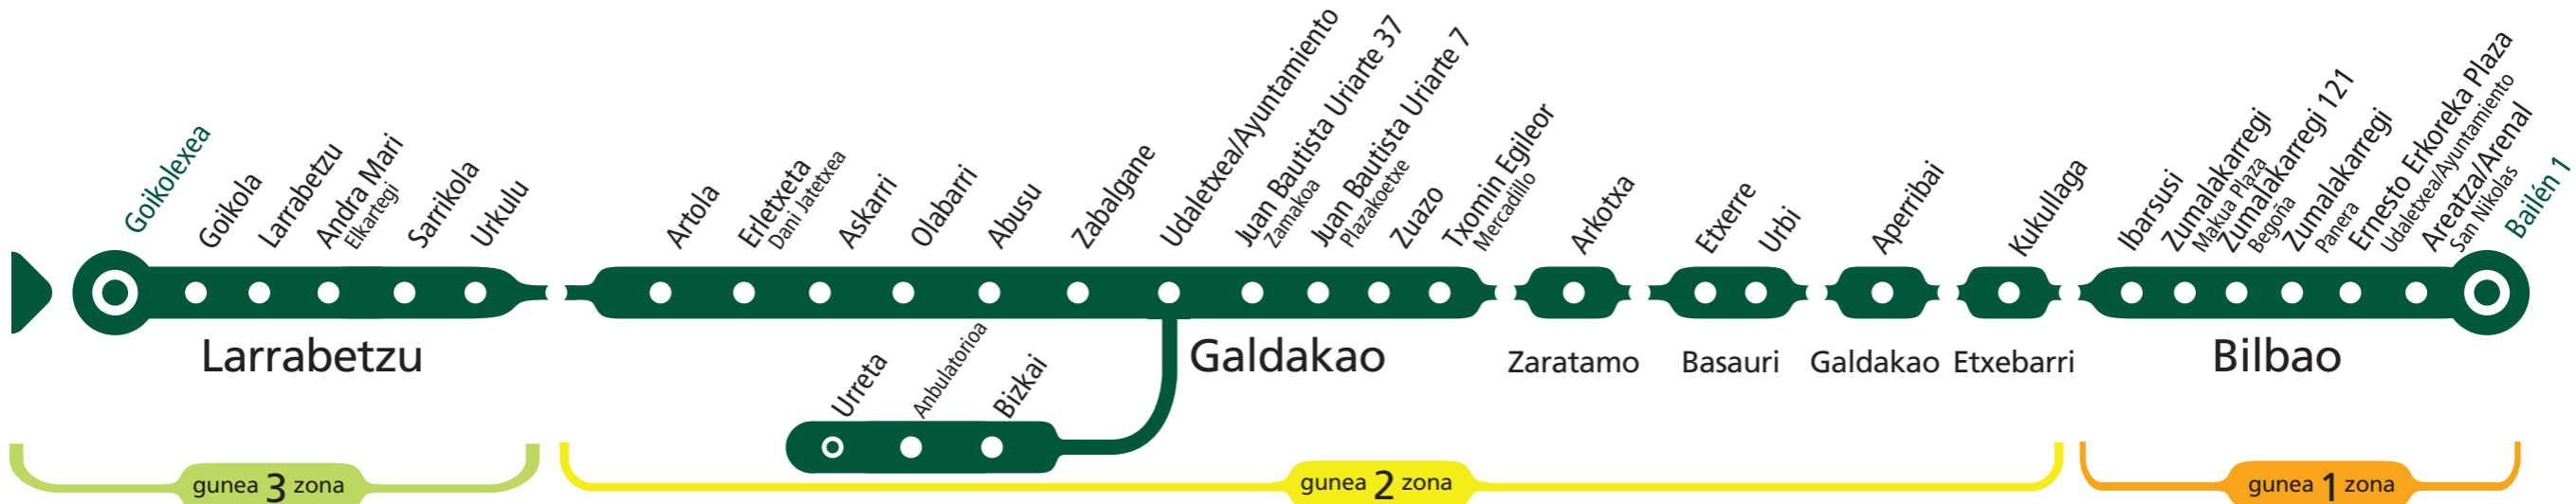

# A 3631

# LARRABETZU - GALDAKAO - BILBAO

	Salidas de / Nondik	Salidas de / Nondik	Salidas de / Nondik	Salidas de / Nondik
	Galdakao	Elexalde	Larrabetzu	Morga
<b>Lanegunetan Laborables</b>	05:30 06:20 07:00 → 22:40 <b>20 min</b>	08:00 11:40 14:40 16:00 18:40 21:40	05:15 06:05 07:05 08:05 09:05* 10:05 11:05* 12:05 13:05 14:05 15:05 16:05* 17:05 18:05 19:05 20:05 21:05	<b>08:00</b>  <b>14:00</b>  <b>22:00</b>
<b>Larunbatetan Sábados</b>	06:15 07:15 → 23:15 <b>30 min</b>	10:45 11:45 13:45	06:05 07:05 08:05 09:05 10:05 11:05 12:05 13:05 14:05 15:05 16:05 17:05 18:05 19:05 20:05 21:05	
<b>Jaiegunetan Festivos</b>	07:15 → 23:15 <b>30 min</b>	15:45 17:45 20:45	08:05 10:05 12:05 14:05 16:05 18:05 20:05 22:05	

## Oharrak Notas

Galdakaotik lanegunetan eta :20an ateratzen diren autobusak eta larunbat-jaiegunetan eta :15ean ateratzen direnak (salbu jaiegunetan Urretatik :15ean ateratzen dena) Larrabetzutik datorren autobusa izaten da; beraz, ordutegia gutxi gorabeherako ordua adierazten du. Todas las salidas de Galdakao a :20 los laborables y de :15 sábados y festivos (excepto las de Urreta a :15 los festivos), se ofrecen con el autobús que proviene de Larrabetzu, por lo que ésta es una hora aproximada de paso.