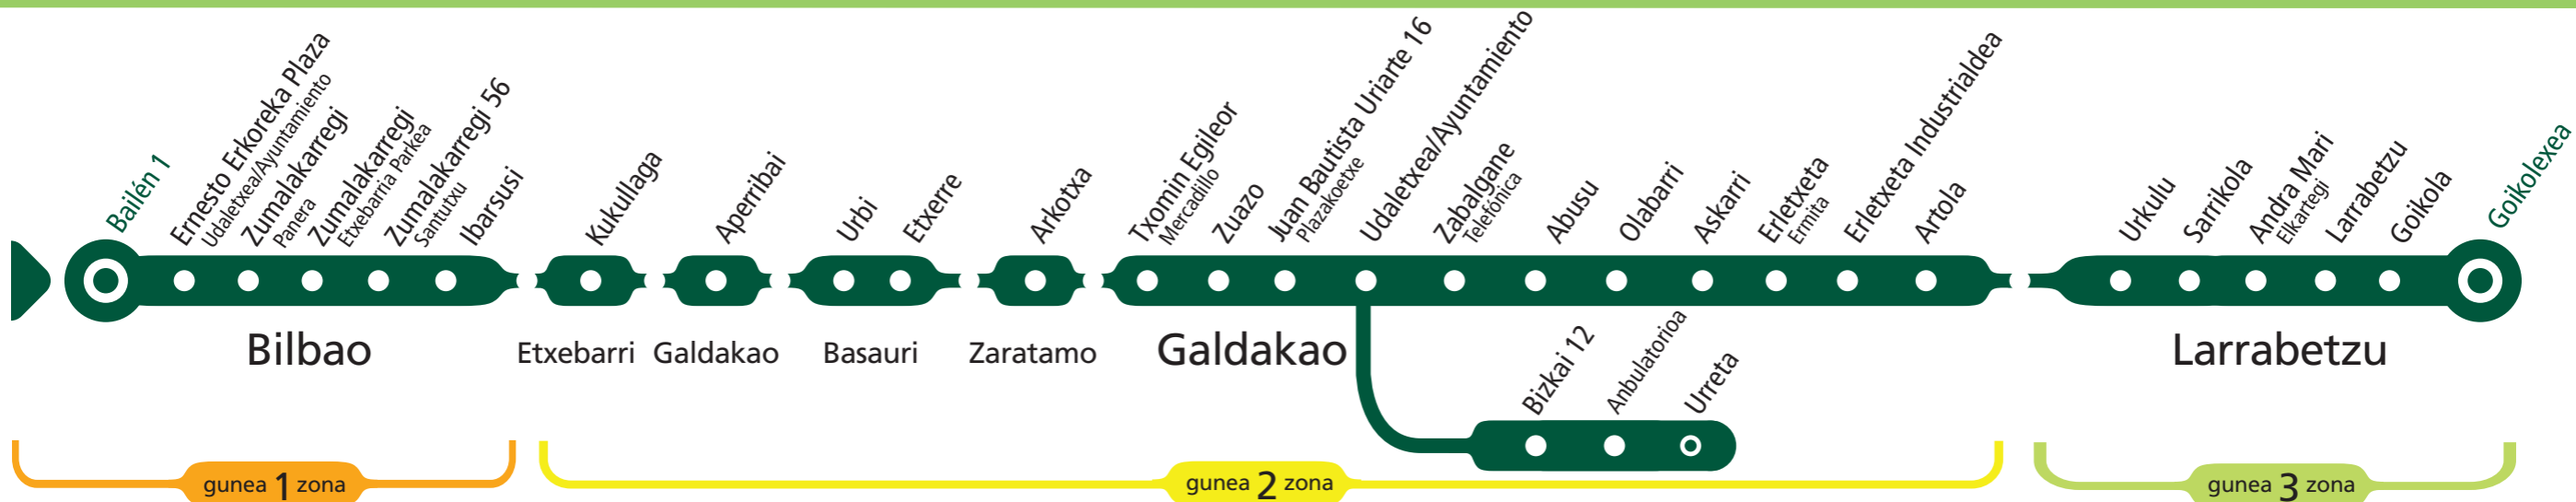

# BILBAO - GALDAKAO - LARRABETZU

| Salidas de / Nondik    | A / Nora                | A / Nora |       |       | A / Nora   |       |        |       |       |        |                                      | A / Nora |       |
|------------------------|-------------------------|----------|-------|-------|------------|-------|--------|-------|-------|--------|--------------------------------------|----------|-------|
| Bilbao                 | Galdakao                | Elexalde |       |       | Larrabetzu |       |        |       |       |        |                                      | Morga    |       |
| Lanegunetan Laborables | 06:00 → 22:00<br>20 min | 07:20    | 10:40 | 13:40 | 06:00      | 07:00 | 08:00  | 09:00 | 10:00 | 11:00* | * Galdakaoko Ospitaletik pasatzen da | 07:00    |       |
|                        |                         | 15:20    | 17:40 | 20:40 | 12:00      | 13:00 | 14:00* | 15:00 | 16:00 | 17:00  | * Pasa por el Hospital de Galdakao   |          |       |
|                        |                         |          |       |       | 18:00      | 19:00 | 20:00* | 21:00 |       |        |                                      |          |       |
| Larunbatetan Sábados   | 06:00 → 22:30<br>30 min | 09:30    | 10:30 | 12:30 | 06:00      | 07:00 | 08:00  | 09:00 | 10:00 | 11:00  | 12:00                                | 13:00    | 13:00 |
|                        |                         | 14:30    | 16:30 | 19:30 | 14:00      | 15:00 | 16:00  | 17:00 | 18:00 | 19:00  | 20:00                                | 21:00    |       |
| Jaiegunetan Festivos   | 06:30 → 22:30<br>30 min | 08:30    | 09:30 | 11:30 |            |       | 07:00  | 09:00 | 11:00 | 13:00  |                                      |          | 19:00 |
|                        |                         | 13:30    | 15:30 | 18:30 |            |       | 15:00  | 17:00 | 19:00 | 21:00  |                                      |          |       |