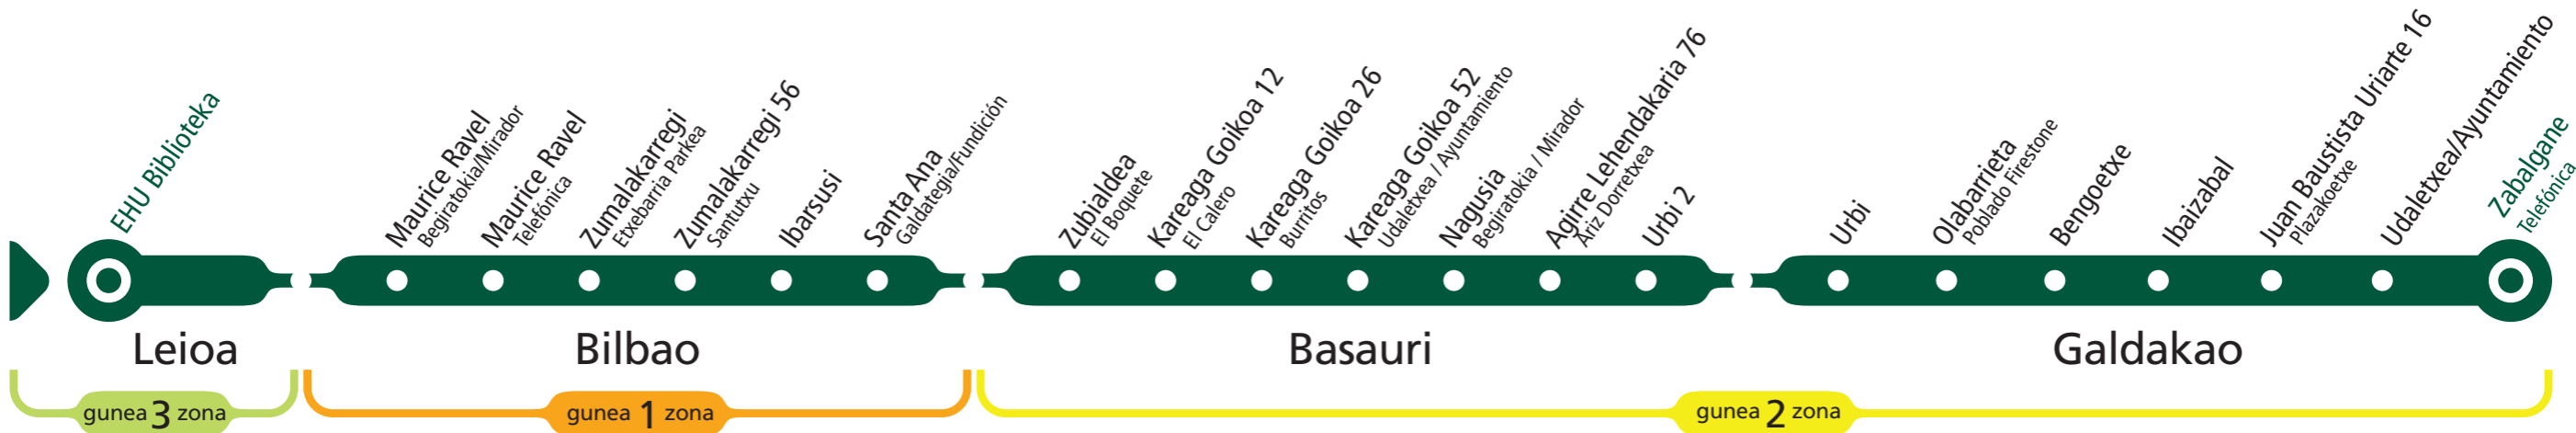

# A 2610

# UPV/EHU - GALDAKAO

## EHUtik irteerak Salidas de UPV

Eskola-egunetan Lectivos	10:05	11:05	12:05	13:05*	14:05*	15:05
	16:05	17:05	18:05	19:05	20:05	
Larunbatetan Sábados	Zerbitzurik gabe Sin servicio					
Jaiegunetan Festivos						

## Oharrak Notas

- \* Usansolaraino iristen dira, Labeaga, Olabbarri eta Abusun gelditzen dira.
- \* Estos servicios llegan hasta Usansolo, parando en Labeaga, Olabbarri y Abusu.